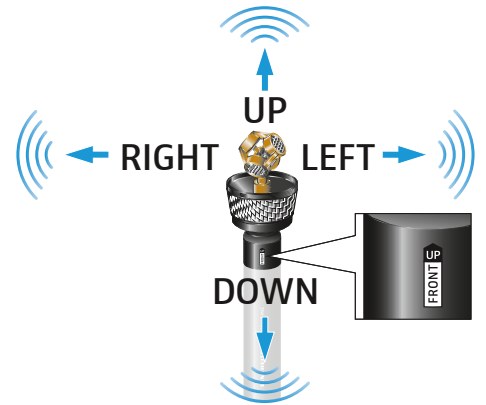

# AMBEO VR MIC

Quick Guide | Kurzanleitung | Guide rapide | Guida rapida | Guía de inicio rápido | Guia rápido | Beknopte handleiding | Krótka instrukcja obsługi | Snabbguide | Kort vejledning | Pikaohje | Γρήγορος οδηγός | Краткая инструкция | 快速指南 | 快速使用指南 | クイックガイド | 요약 설명서

Ch4:  
Back Right Up (BRU)  
XLR Green

Ch1:  
Front Left Up (FLU)  
XLR Yellow

Ch2:  
Front Right Down (FRD)  
XLR Red

Ch3:  
Back Left Down (BLD)  
XLR Blue

Software Configuration: